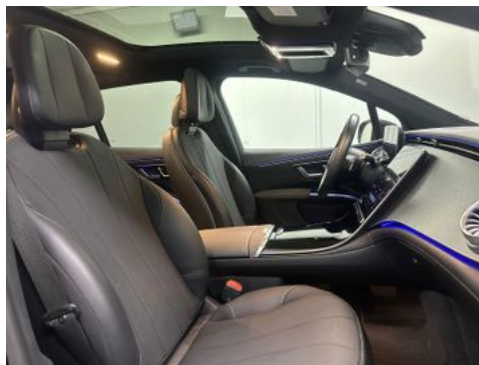

Mercedes-Benz EQS 450 SUV *PANORAMA*KEYGO*7 SITZER*

Kontakt

Autoforum Tübingen
Au Ost 15
72072 Tübingen

Tel.: 07071/9798123
E-Mail: autoforum@t-online.de