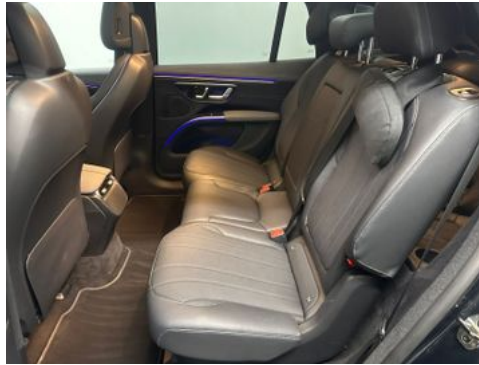

Mercedes-Benz EQS 450 SUV *PANORAMA*KEYGO*7 SITZER*

Kontakt

Autoforum Tübingen
Au Ost 15
72072 Tübingen

Tel.: 07071/9798123
E-Mail: autoforum@t-online.de