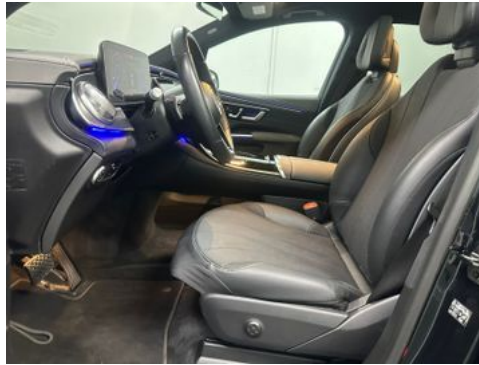

Mercedes-Benz EQS 450 SUV *PANORAMA*KEYGO*7 SITZER*

Kontakt

Autoforum Tübingen
Au Ost 15
72072 Tübingen

Tel.: 07071/9798123
E-Mail: autoforum@t-online.de