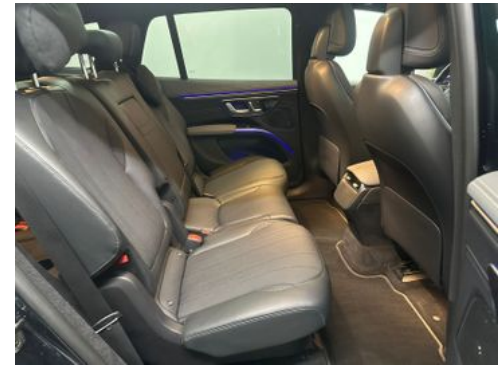

Mercedes-Benz EQS 450 SUV *PANORAMA*KEYGO*7 SITZER*

Kontakt

Autoforum Tübingen
Au Ost 15
72072 Tübingen

Tel.: 07071/9798123
E-Mail: autoforum@t-online.de