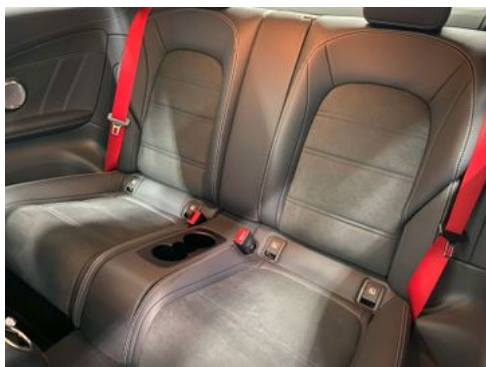

Mercedes-Benz C 63 S Coupe *AERODYNAMIK

PAKET*PANO*VMAX*NIGHT

Kontakt

Autoforum Tübingen
Au Ost 15
72072 Tübingen

Tel.: 07071/9798123
E-Mail: autoforum@t-online.de